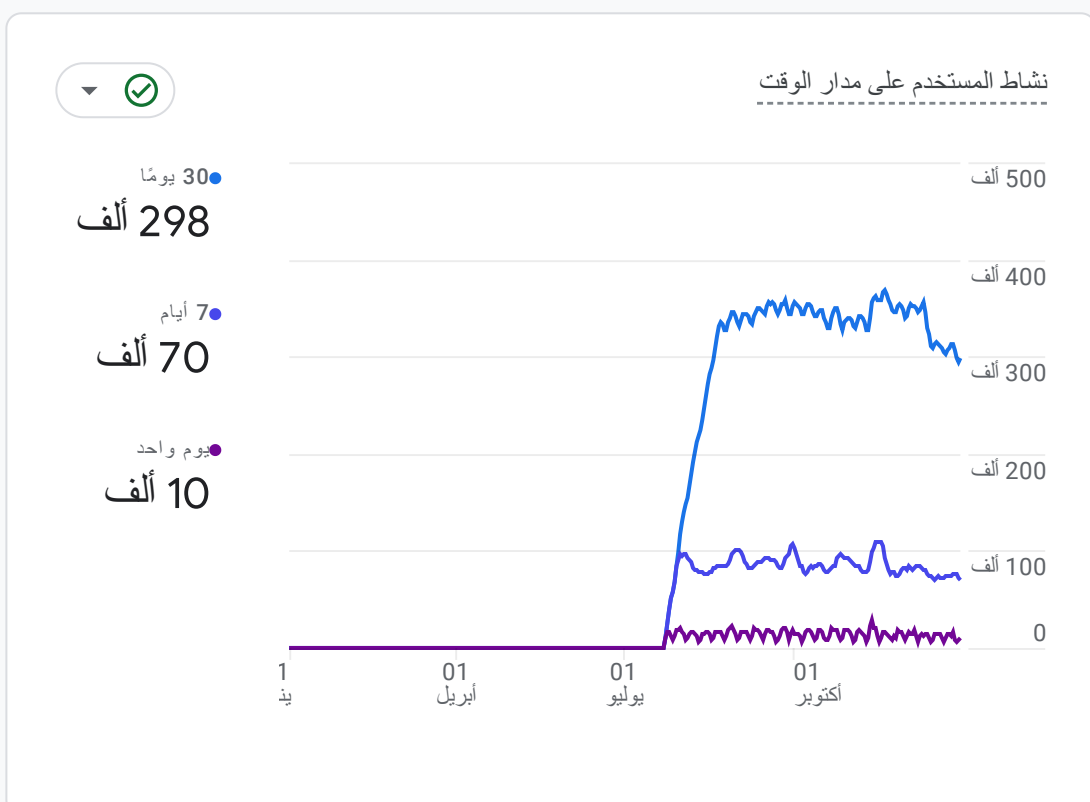

العام التقويمي الماضي 1 يناير - 31 ديسمبر 2023

كل المستخدمين + إضافة مقارنة

لقطة عن التقارير

ما هي أهم حملاتك؟

ما القنوات التي يأتي منها المستخدمون الجدد؟

ما مدى قدرتك على الاحتفاظ ببيانات المستخدمين؟

كيف يتجه المستخدمون النشطون؟