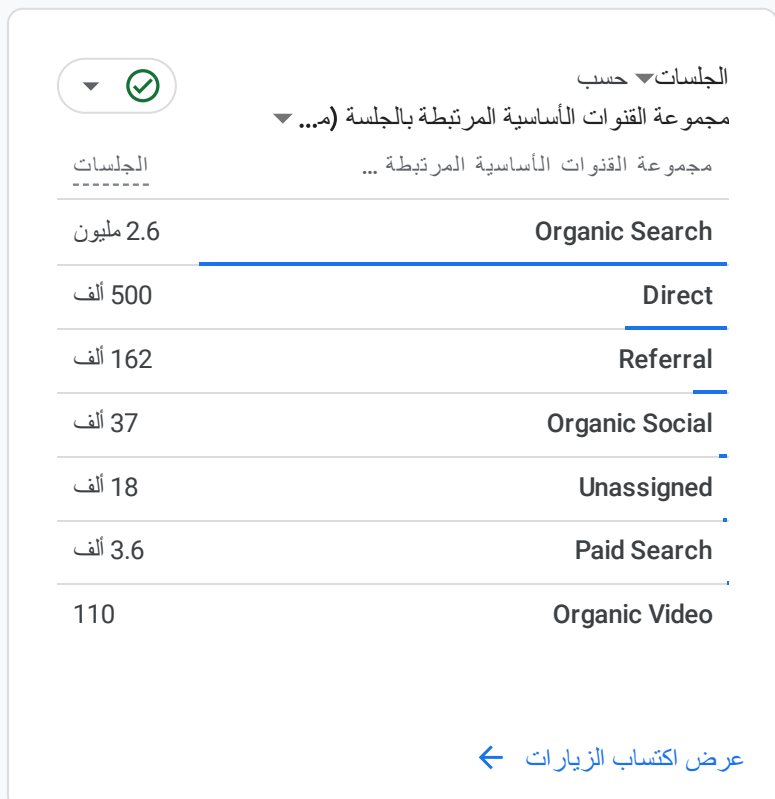

العام التقويمي الماضي 1 يناير - 31 ديسمبر 2023

كل المستخدمين + إضافة مقارنة

لقطة عن التقارير

ما هي أهم حملاتك؟

ما القنوات التي يأتي منها المستخدمون الجدد؟

ما مدى قدرتك على الاحتفاظ ببيانات المستخدمين؟

كيف يتجه المستخدمون النشطون؟

مستخدمون نشطون حسب البلد

ما هو مصدر متوسط القيمة خلال 120 يوماً؟

ما هي الأحداث الرئيسية التي تحقق أفضل أداء؟

ما أهم الأحداث لديك؟

ما هي الصفحات والشاشات التي تحصل على معظم المشاهدات؟

ما هي أعلى منتجاتك مبيعاً؟