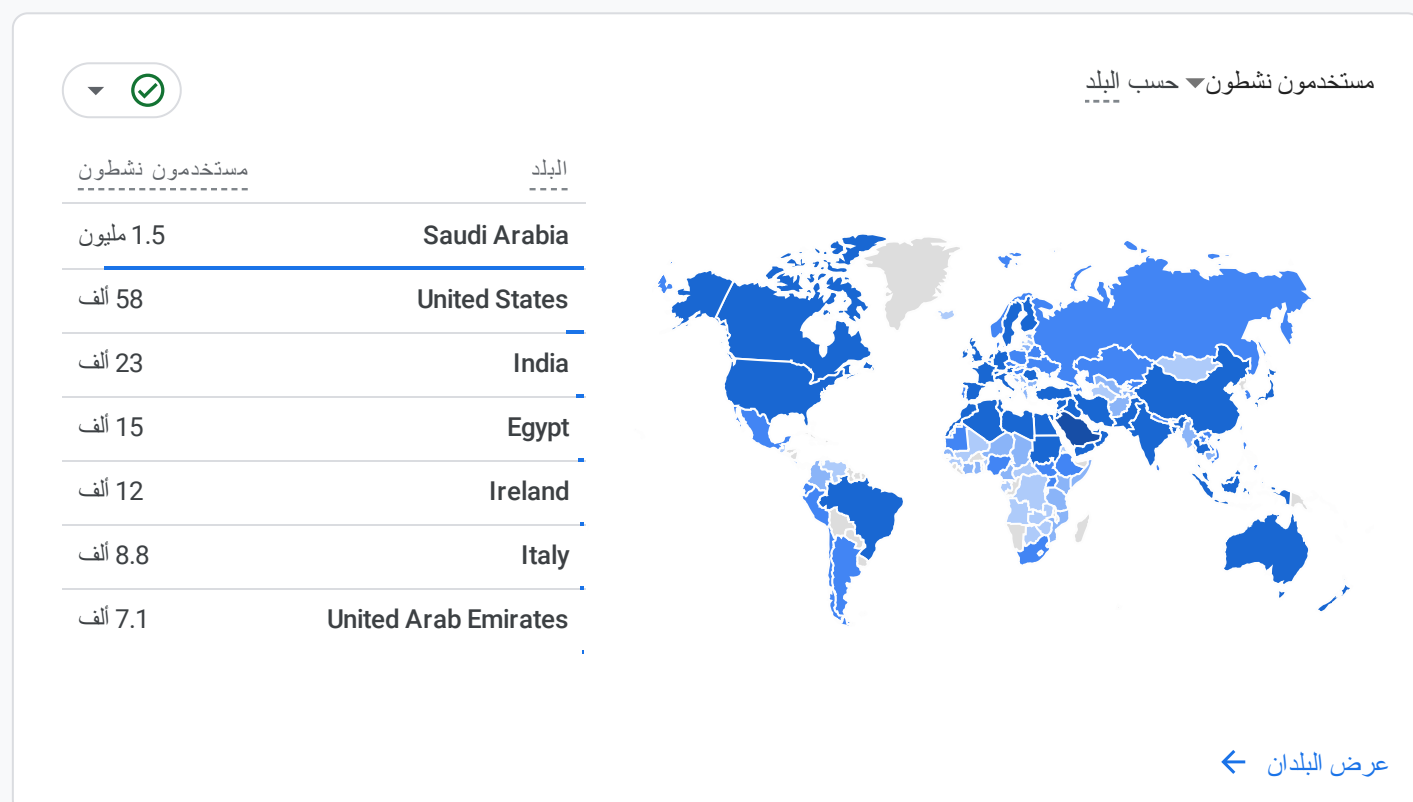

مستخدمون نشطون حسب البلد