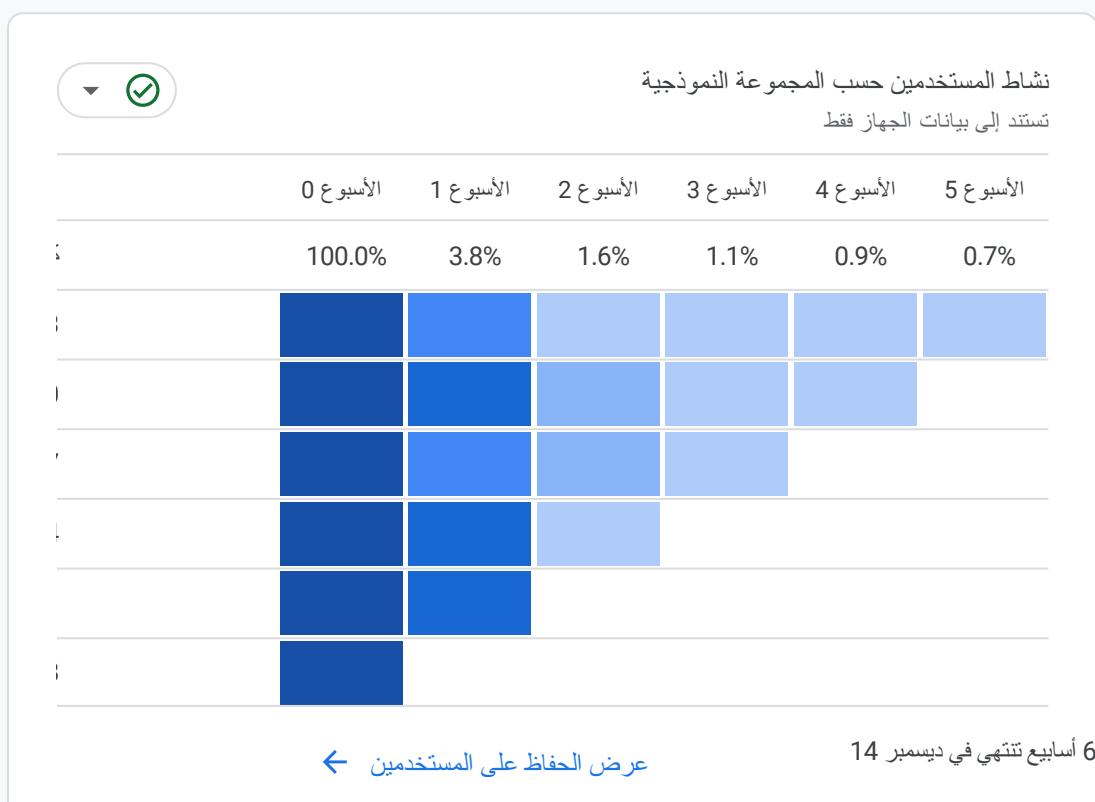

العام التقويمي الماضي 1 يناير - 31 ديسمبر 2023

كل المستخدمين + إضافة مقارنة

لقطة عن التقارير

ما هي أهم حملاتك؟

ما القنوات التي يأتي منها المستخدمون الجدد؟

ما مدى قدرتك على الاحتفاظ ببيانات المستخدمين؟

كيف يتجه المستخدمون النشطون؟

مستخدمون نشطون حسب البلد

ما هو مصدر متوسط القيمة خلال 120 يوماً؟

ما هي الأحداث الرئيسية التي تحقق أفضل أداء؟

ما أهم الأحداث لديك؟

ما هي الصفحات والشاشات التي تحصل على معظم المشاهدات؟

ما هي أعلى منتجاتك مبيعاً؟