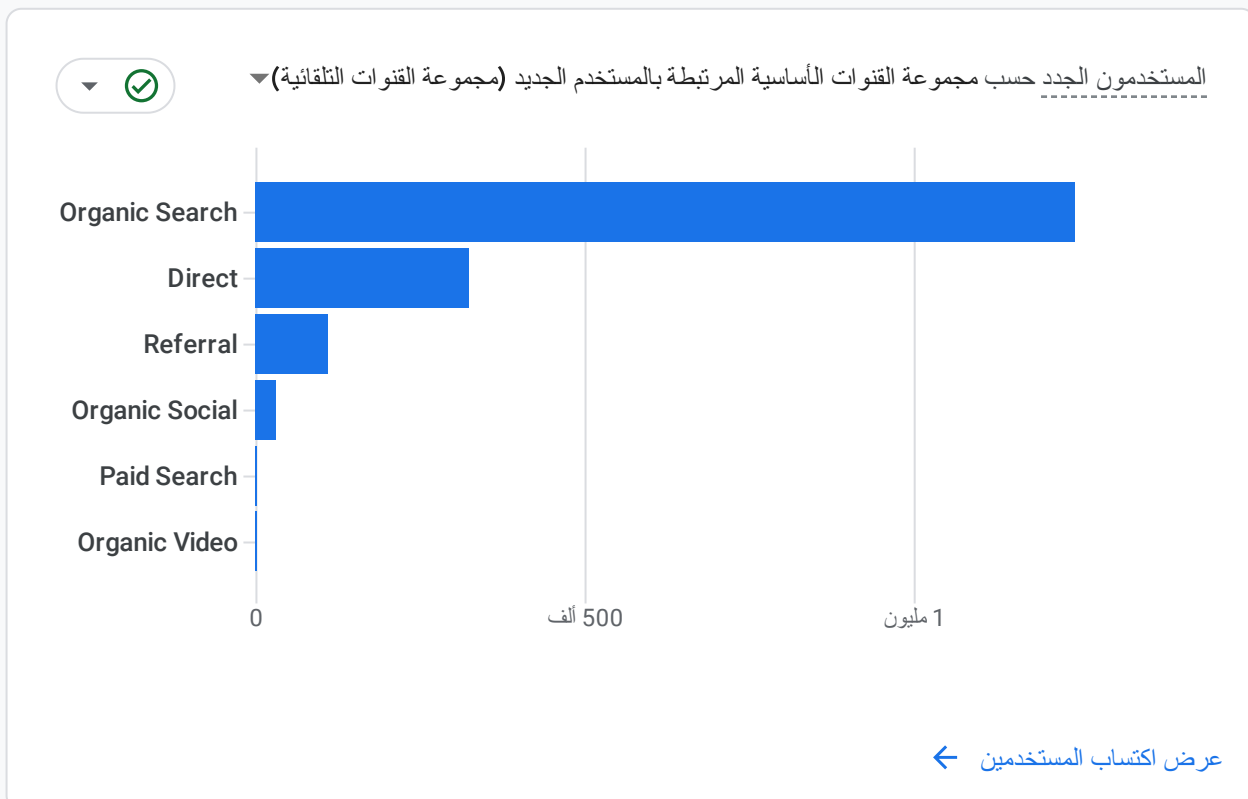

العام التقويمي الماضي 1 يناير - 31 ديسمبر 2023

كل المستخدمين + إضافة مقارنة

لقطة عن التقارير

ما هي أهم حملاتك؟

ما القنوات التي يأتي منها المستخدمون الجدد؟

ما مدى قدرتك على الاحتفاظ ببيانات المستخدمين؟

كيف يتجه المستخدمون النشطون؟

مستخدمون نشطون حسب البلد

ما هو مصدر متوسط القيمة خلال 120 يوماً؟

ما هي الأحداث الرئيسية التي تحقق أفضل أداء؟

ما أهم الأحداث لديك؟

ما هي الصفحات والشاشات التي تحصل على معظم المشاهدات؟

ما هي أعلى منتجاتك مبيعاً؟